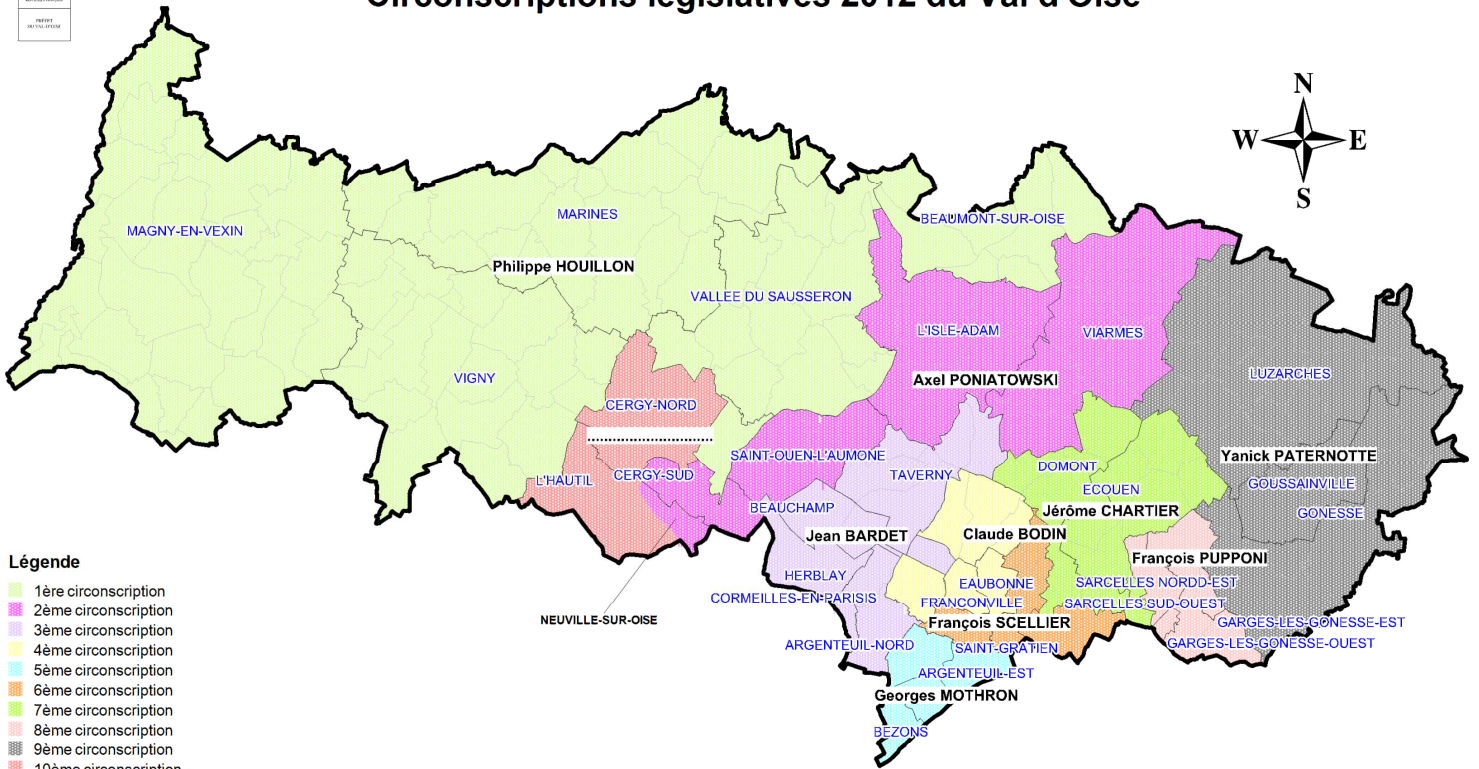

Circonscriptions législatives 2012 du Val d'Oise

1. **Légende**
2. 1ère circonscription
   - 2ème circonscription
   - 3ème circonscription
   - 4ème circonscription
   - 5ème circonscription
   - 6ème circonscription
   - 7ème circonscription
   - 8ème circonscription
   - 9ème circonscription
   - 10ème circonscription

- Limites départementales
- Limites cantonales
- Limites communales